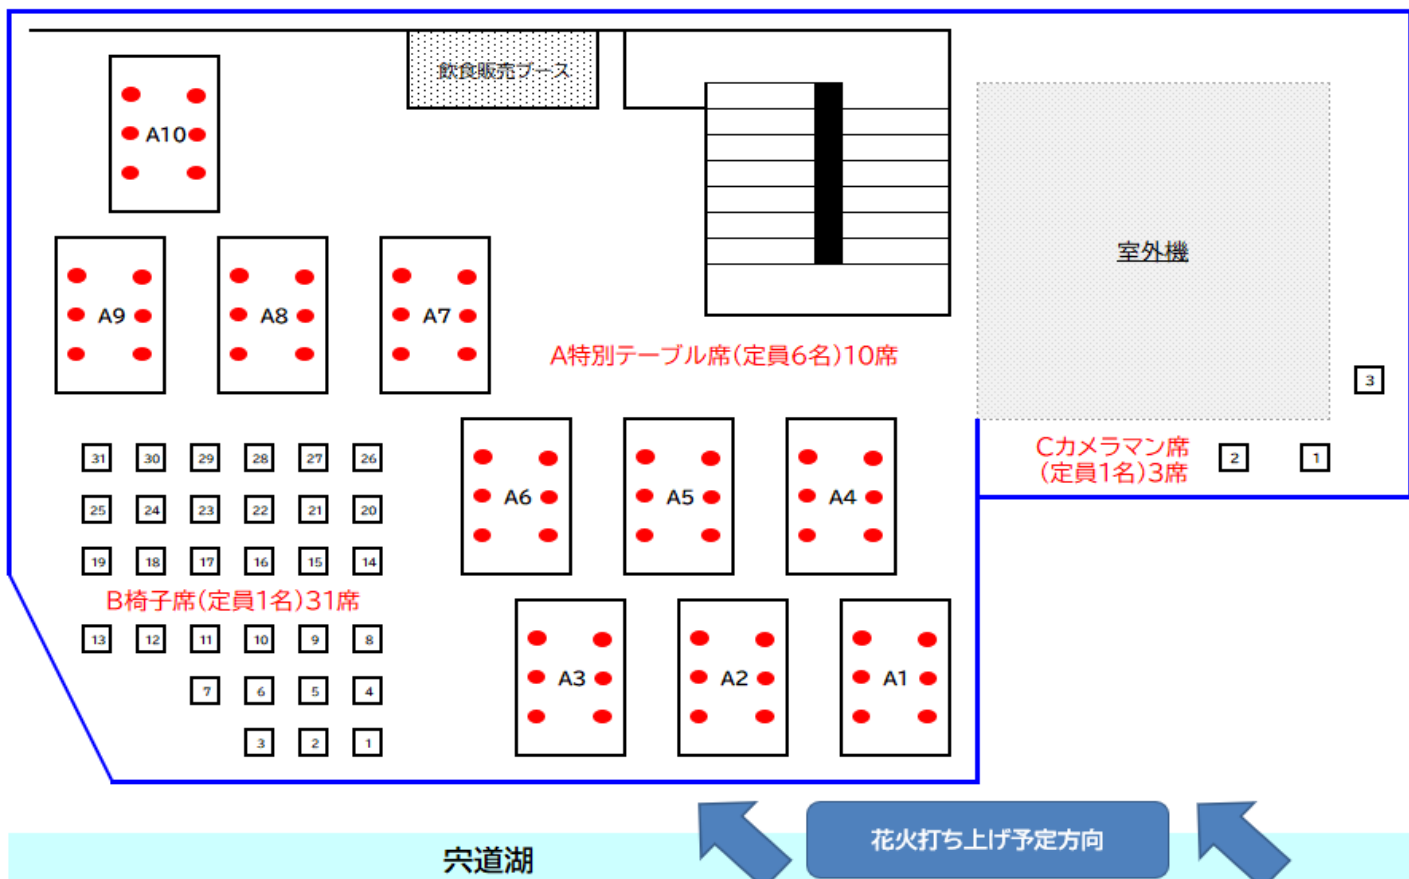

2024年6月24日

LPC松江レイクサイド 松江水郷祭 特別屋上観覧席 販売開始！！

8月3日（土）、4日（日）に開催される松江水郷祭において、LPCグループの複合施設「LPC松江レイクサイド」にて屋上観覧席の販売を開始します。

「LPC松江レイクサイド」の屋上からは迫力満点の湖上花火を楽しむことができます。

屋上観覧席は先着順となりますので、お早めにご予約ください。

WEBからの予約は [こちら](#)

電話でもご予約可能です。090-1339-0249（受付時間：平日9:00-18:00）

皆様のお越しを心よりお待ちしております！！

LPC松江レイクサイド屋上観覧席図

2024年
松江水郷祭

特別 屋上観覧席販売

2024年
8/3 SAT
打上げ総数
10,000発
(予定)

4 SUN
打上げ総数
11,000発
(予定)

ご予約
申込締切 7月26日 金 まで

観覧席
購入特典

料金一覧【先着順】 ※金額は全て税込価格です

- 1 特別テーブル席 (定員6名) 42,000円 限定10席
- 2 椅子席 (定員1名) 8,000円 限定31席
- 3 カメラマン席 (定員1名) 8,000円 限定3席

ご予約は右記QRコードから▶▶▶

予約サイトより観覧席の場所をご確認いただけます

お電話でもご予約可能です
090-1339-0249 受付時間
平日 9:00~18:00

※観覧席は先着順となりますので、ご予約はお早めをお願いします
※当日は駐車場をご利用できませんので、公共交通機関等でお越しください

3F屋上から見下ろす花火は
格別です

※2023年の写真

敷地内駐車場では、屋台や有料休憩スペースも企画中!

豊かな自然の恵みにより地域社会に貢献する企業
LPCグループ

LPC 松江レイクサイド

〒690-0065 島根県松江市瀬町101-1 特別屋上観覧席

【LPC松江レイクサイド 水郷祭屋上観覧席に関する注意事項】