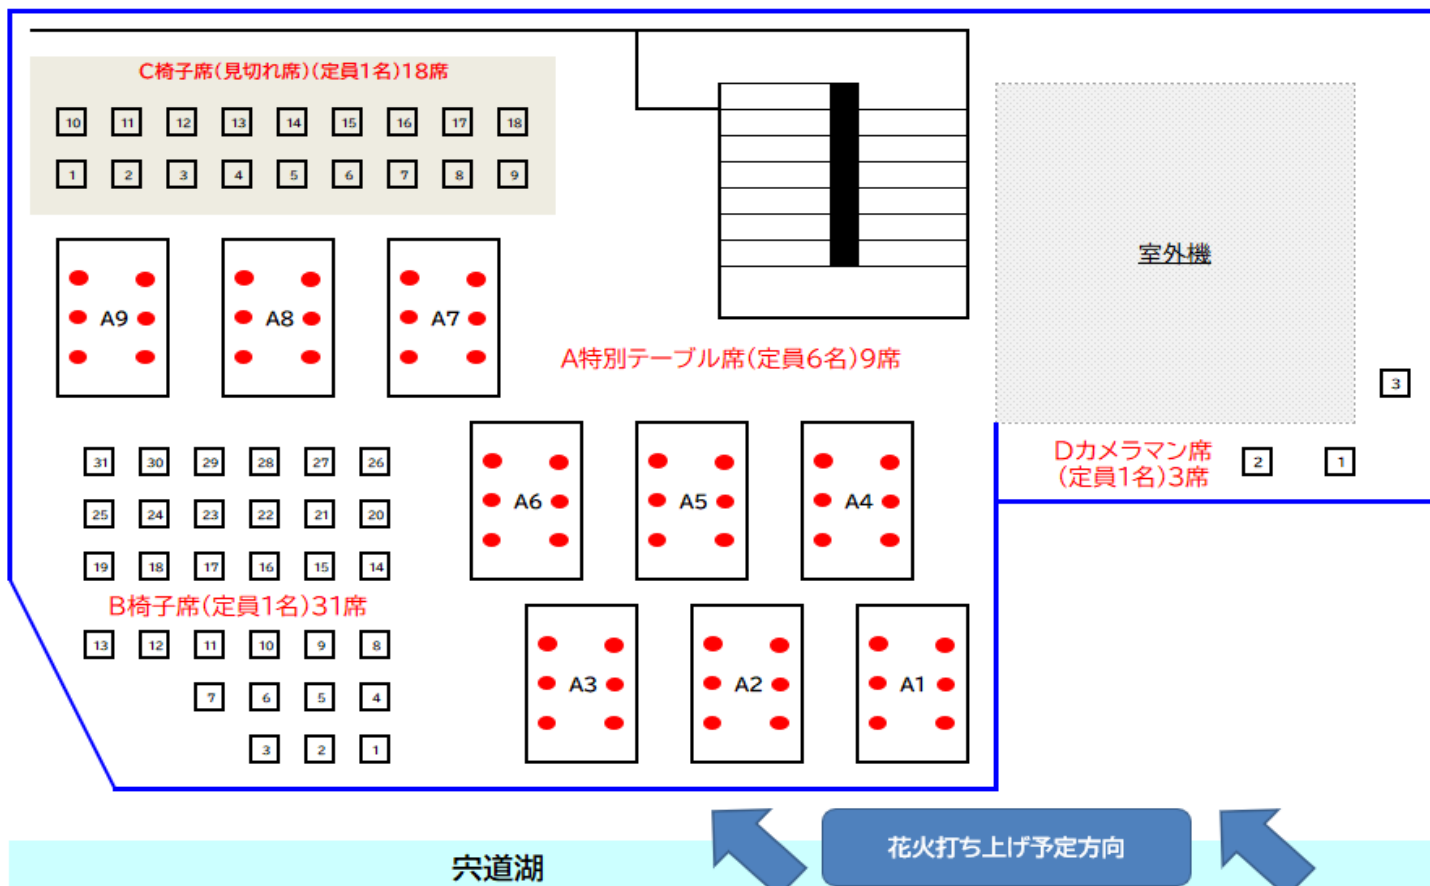

2026年6月15日

LPC松江レイクサイド 松江水郷祭 特別屋上観覧席 販売開始！！

2026年8月1日（土）、2日（日）に開催される松江水郷祭にあわせ、LPCグループの複合施設「LPC松江レイクサイド」屋上観覧席の販売を実施いたします。
 販売開始は、2026年6月17日（水）10時からとなります。
 「LPC松江レイクサイド」の屋上からは、湖上を彩る迫力満点の花火をお楽しみいただけます。
 なお、屋上観覧席は先着順でのご案内となりますので、お早めにご予約ください。

WEB予約は [こちら](#)

皆様のお越しを心よりお待ちしております！！

※お電話でのご予約は承っておりません。ご予約はWEBよりお願いいたします。

LPC松江レイクサイド屋上観覧席図

屋上から見下ろす花火は格別です

※2025年の写真

豊かな余暇の提案により地域社会に貢献する企業

2026年 8月1日(土)・2日(日)
打上げ総数
8/1(土) 10,000発(予定)
8/2(日) 11,000発(予定)

ご予約申込締切 7月24日(金)まで

LPC松江レイクサイド

〒690-0065 島根県松江市灘町101-1 特別屋上観覧席

敷地内駐車場では、有料休憩スペースも企画中!

特別屋上

2026年 松江水郷祭

観覧席販売

屋上観覧席 料金一覧 先着順

1 特別テーブル席(定員6名)
限定 9席 40,000円

2 椅子席(定員1名)
限定 31席 7,000円

3 椅子席 見切れ席(定員1名)
限定 18席 4,000円

4 カメラマン席(定員1名)
限定 3席 7,000円

※金額は全て税込価格です

ご予約は
コチラから

予約サイトより観覧席の
場所をご確認いただけます

問い合わせ先 090-1339-0249 [対応時間/平日 10:00~17:00]